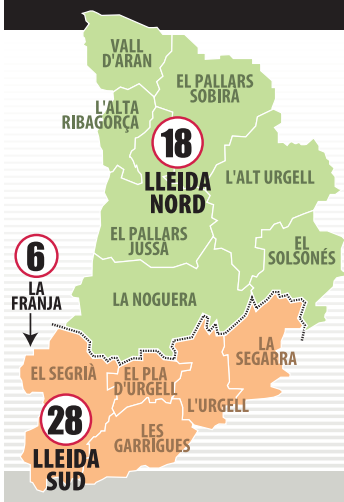

NUEVA DISTRIBUCIÓN DE LAS PEÑAS DE LLEIDA

FOOTBALL
for
HOPE

RONALDINHO XI vs. SHEVCHENKO XI

CAMP NOU, 15 DE FEBRER 2005 - 21:00

PARTIT FIFA / UEFA PER AL FONS DE SOLIDARITAT AMB EL TSUNAMI

TRIBUNA 29€
LATERAL 22€
GOL 15€
SENSE NUMERAR 10€

VENDA D'ENTRADES

www.fcbarcelona.com

ServiCaixa 902 1899 00

Taquilles del club (Accés 14)

TSUNAMI: EL FUTBOL HI AJUDA